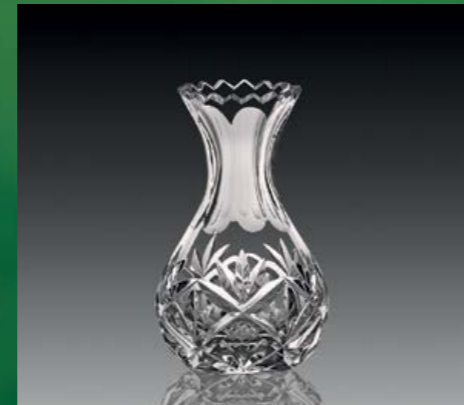

# Vases

VA 531 - R 230 mm

VA 532 270 mm

VA 531 - M 190 mm

Cut - Sterling

Cuts

Diamond

Mira